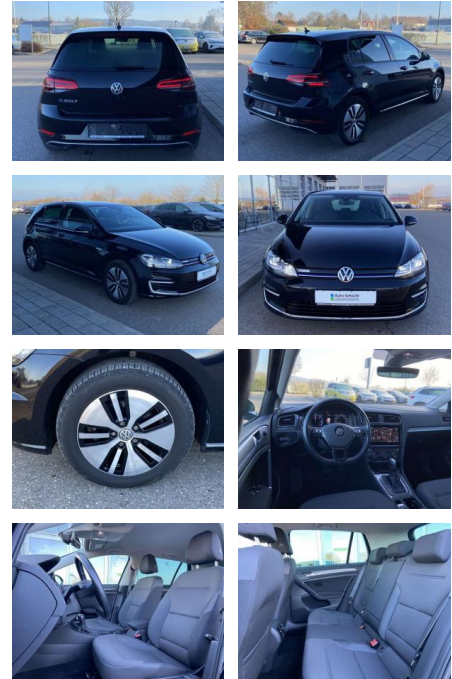

Volkswagen Golf e-Golf Comfortline

SS00-918814 **Angebotsnr.:**

Erstzulassung:	Kilometer:	Farbe:	Leistung:	Kraftstoffart:
01.07.2020	28.880		100 kW / 136 PS	Benzin

PREIS	FINANZIERUNGSBEISPIEL	
19.930 €	Laufzeit: 96 Monate Anzahlung: 25 %	* Basisfinanzierung: Anzahlung: 4.983 Euro, Laufzeit: 96 Monate, Nettodarlehen: 14.948 Euro, Gesamtbetrag: 23.512 Euro, Zinssätze: 5.83% Sollz. (gebunden), 5.99% eff.
	Basis-Finanzierung:** Mtl. Rate:	** Zielratenfinanzierung: Anzahlung: 4.983 Euro, Laufzeit: 96 Monate, Nettodarlehen: 14.948 Euro, Zielrate: 9.965 Euro, Gesamtbetrag: 23.661 Euro, Zinssätze: 5.83% Sollz. (gebunden), 5.99% eff.,
	Zielraten-Finanzierung:** 148 €	Vermittlung für: Santander Consumer Bank Repräsentatives Beispiel gem. § 17 Abs. 4 PAngV. Diese Finanzierungsangebote sind Beispiele. Gerne ermitteln wir für Sie Ihr individuelles Angebot.

Ausstattung

Interieur

- Sitzheizung vorne Innenspiegel automatisch abblendbar
- Lendenwirbelstützen vorne Climatronic
- Mittelarmlehne vorne Vordersitze höhenverstellbar Kindersitzverankerung für Kindersitzsystem ISOFIX
- Seitenairbags vorn und hinten
- Rücksitzbanklehne geteilt umlegbar mit Mittelarmlehne 2 Leseleuchten vorn
- klimatisiertes Handschuhfach
- Multifunktions-Lederlenkrad Komfortsitze vorne Make-Up Spiegel
- beleuchtet Fußraumbeleuchtung

Exterieur

- beheizbare Scheibenwaschdüsen vorne abgedunkelte Scheiben hinten
- Außenspiegel el. einstellbar und beheizbar Frontscheibe beheizbar
- Leichtmetallräder 16" Licht- und Sicht:

- Ausparkassistent
- Spurhalteassistent Lane Assist
- Blind Spot-Sensor
- Emergency Assist Infotainment: Navigationssystem Discover Pro mit Farbdisplay-Touchscreen App-Connect (Apple CarPlay und Android Auto) 8 Lautsprecher Freisprecheinrichtung (Bluetooth) mit induktiver Lademöglichkeit 2 x USB Farbe: Deep Black Perleffekt -Fr. 08:00-18:00 Uhr
- Samstags bis 16:00 Uhr geöffnet. Gerne beraten wir Sie über günstige Finanzierungsmodelle und nehmen Ihr derzeitiges Fahrzeug in Zahlung. www.auto-schuechl.de/finanzierung
- Irrtümer
- Änderungen oder Zwischenverkauf vorbehalten. www.auto-schuechl.de

Weiteres

- VW Anschlußgarantie 3-5 Jahr oder 100.000 Km Pakete: Winterpaket