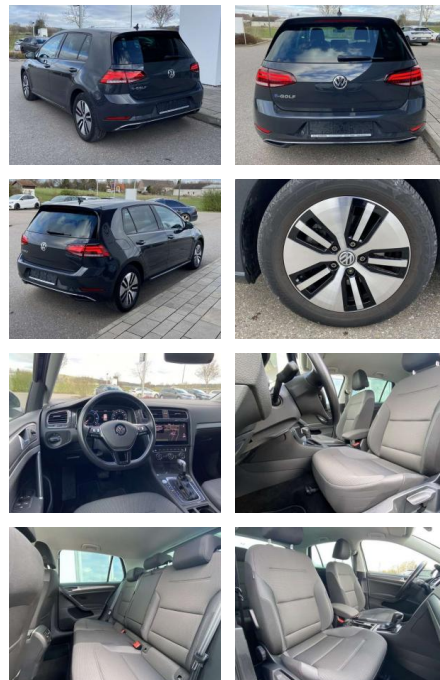

Volkswagen Golf e-Golf Comfortline

SS00-918746 **Angebotsnr.:**