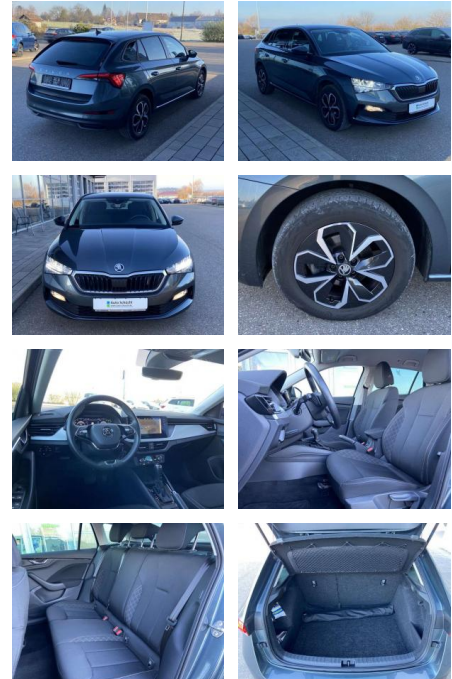

Skoda Scala 1.0 TSI DSG DRIVE 125 16"-ALU

SS00-033230 **Angebotsnr.:**

Erstzulassung:	Kilometer:	Farbe:	Leistung:	Kraftstoffart:
01.10.2020	34.232		85 kW / 116 PS	Benzin

PREIS	FINANZIERUNGSBEISPIEL	
19.720 €	Laufzeit: 96 Monate Anzahlung: 25 % Basis-Finanzierung:* Mtl. Rate: Zielraten-Finanzierung:** 1146 €	* Basisfinanzierung: Anzahlung: 4.930 Euro, Laufzeit: 96 Monate, Nettodarlehen: 14.790 Euro, Gesamtbetrag: 23.264 Euro, Zinssätze: 5.83% Sollz. (gebunden), 5.99% eff. ** Zielratenfinanzierung: Anzahlung: 4.930 Euro, Laufzeit: 96 Monate, Nettodarlehen: 14.790 Euro, Zielrate: 9.860 Euro, Gesamtbetrag: 23.411 Euro, Zinssätze: 5.83% Sollz. (gebunden), 5.99% eff., Vermittlung für: Santander Consumer Bank Repräsentatives Beispiel gem. § 17 Abs. 4 PAngV. Diese Finanzierungsangebote sind Beispiele. Gerne ermitteln wir für Sie Ihr individuelles Angebot.

Ausstattung

Interieur

- Multifunktions-Lederlenkrad mit Schaltwippen Sitzheizung vorne
- Innenspiegel automatisch abblendbar
- Lendenwirbelstützen vorne Climatronic
- Mittelarmlehne vorne Vordersitze
- höhenverstellbar Netztrennwand
- Komfortsitze vorne Rücksitzbanklehne geteilt umlegbar Isofix Rücksitzbank und Beifahrersitz

Weiteres

- Pakete: 7-Gang-DSG-Automatikgetriebe Lichtpaket

Exterieur

- beheizbare Scheibenwaschdüsen vorne
- abgedunkelte Scheiben hinten
- Außenspiegel el. einstellbar und beheizbar
- Licht- und Sicht: Tagfahrlicht
- LED Scheinwerfer Nebelscheinwerfer
- Technik: Seitenairbags vorne
- Einparkhilfe vorne und hinten
- Sprachsteuerung Scheckheftgepflegt ESP mit ASR Fernbedienung (ZV)