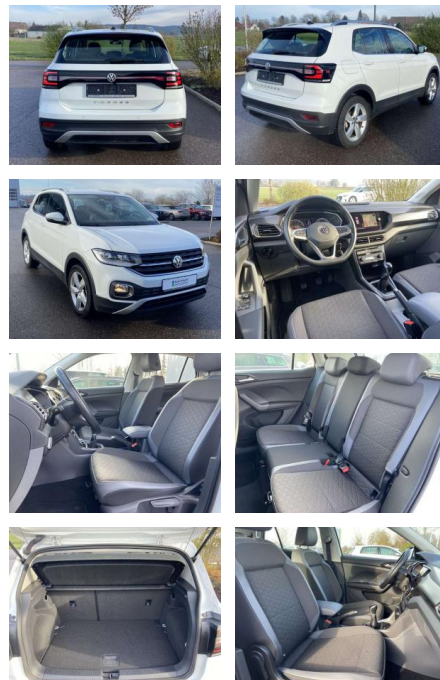

## Volkswagen T-Cross 1.0 TSI Style NAVI+LED+SHZ+PD...

SS00-070188 **Angebotsnr.:**

Erstzulassung:	Kilometer:	Farbe:	Leistung:	Kraftstoffart:
01.02.2020	16.342		85 kW / 116 PS	Benzin

<b>PREIS</b> <b>19.820 €</b>	<b>FINANZIERUNGSBEISPIEL</b>		* Basisfinanzierung: Anzahlung: 4.955 Euro, Laufzeit: 96 Monate, Nettodarlehen: 14.865 Euro, Gesamtbetrag: 23.382 Euro, Zinssätze: 5.83% Sollz. (gebunden), 5.99% eff. ** Zielratenfinanzierung: Anzahlung: 4.955 Euro, Laufzeit: 96 Monate, Nettodarlehen: 14.865 Euro, Zielrate: 9.910 Euro, Gesamtbetrag: 23.530 Euro, Zinssätze: 5.83% Sollz. (gebunden), 5.99% eff.,  Vermittlung für: Santander Consumer Bank Repräsentatives Beispiel gem. § 17 Abs. 4 PAngV. Diese Finanzierungsangebote sind Beispiele. Gerne ermitteln wir für Sie Ihr individuelles Angebot.
	Laufzeit: 96 Monate      Anzahlung: 25 %	Basis-Finanzierung:*      Mtl. Rate:	
Zielraten-Finanzierung:** <b>147 €</b>			

## Ausstattung

### Interieur

- Sitzheizung vorne Innenspiegel automatisch abblendbar Climatronic Mittelarmlehne vorne Beifahrersitz umklappbar Vordersitze höhenverstellbar 2 Leseleuchten vorn Schublade unter dem rechten Vordersitz Sport-Komfortsitze vorne Fußraumbeleuchtung Multifunktions-Lederlenkrad Isofix Rücksitzbank und Beifahrersitz