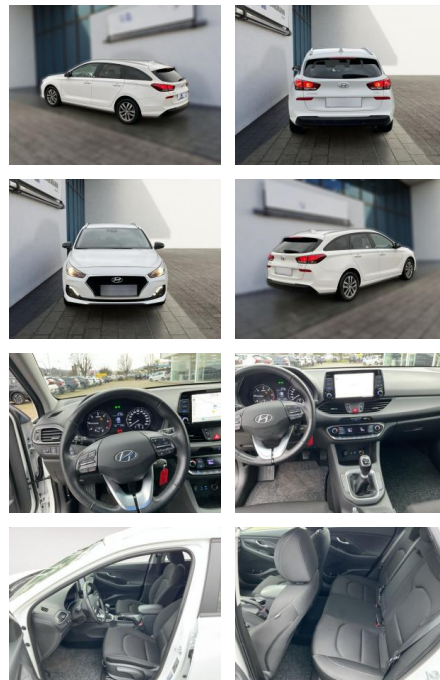

## Hyundai i30 Kombi 1.6 CRDI YES! Navi

HE03-ZK12456 Angebotssnr.:

Erstzulassung:	Kilometer:	Farbe:	Leistung:	Kraftstoffart:
01.10.2019	91.773	Diverse	85 kW / 116 PS	Diesel

PREIS	FINANZIERUNGSBEISPIEL	
<b>14.950 €</b>	Laufzeit: 96 Monate      Anzahlung: 25 % Basis-Finanzierung:*      Mtl. Rate: Zielraten-Finanzierung:** <b>111 €</b>	* Basisfinanzierung: Anzahlung: 3.738 Euro, Laufzeit: 96 Monate, Nettodarlehen: 11.213 Euro, Gesamtbetrag: 17.637 Euro, Zinssätze: 5.83% Sollz. (gebunden), 5.99% eff. ** Zielratenfinanzierung: Anzahlung: 3.738 Euro, Laufzeit: 96 Monate, Nettodarlehen: 11.213 Euro, Zielrate: 7.475 Euro, Gesamtbetrag: 17.749 Euro, Zinssätze: 5.83% Sollz. (gebunden), 5.99% eff., Vermittlung für: Santander Consumer Bank Repräsentatives Beispiel gem. § 17 Abs. 4 PAngV. Diese Finanzierungsangebote sind Beispiele. Gerne ermitteln wir für Sie Ihr individuelles Angebot.

## Ausstattung