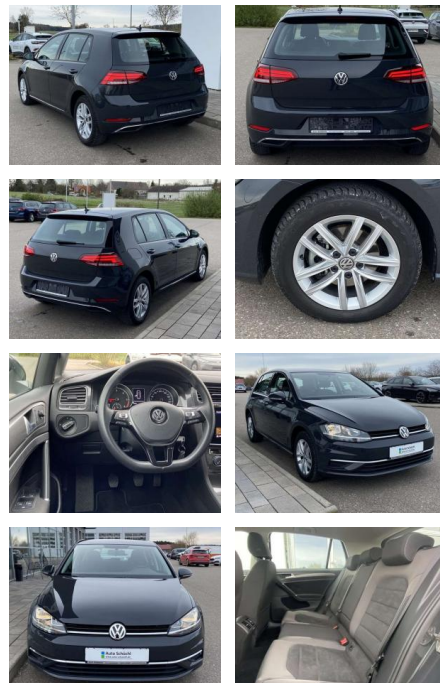

Volkswagen Golf 1.6 TDI Comfortline ERGO-ACTIVE

SS00-088224 **Angebotsnr.:**

Erstzulassung:	Kilometer:	Farbe:	Leistung:	Kraftstoffart:
01.07.2019	15.828		85 kW / 116 PS	Benzin

PREIS	FINANZIERUNGSBEISPIEL	
19.510 €	Laufzeit: 96 Monate Anzahlung: 25 % Basis-Finanzierung:* Mtl. Rate: Zielraten-Finanzierung:** 145 €	* Basisfinanzierung: Anzahlung: 4.878 Euro, Laufzeit: 96 Monate, Nettodarlehen: 14.633 Euro, Gesamtbetrag: 23.016 Euro, Zinssätze: 5.83% Sollz. (gebunden), 5.99% eff. ** Zielratenfinanzierung: Anzahlung: 4.878 Euro, Laufzeit: 96 Monate, Nettodarlehen: 14.633 Euro, Zielrate: 9.755 Euro, Gesamtbetrag: 23.163 Euro, Zinssätze: 5.83% Sollz. (gebunden), 5.99% eff., Vermittlung für: Santander Consumer Bank Repräsentatives Beispiel gem. § 17 Abs. 4 PAngV. Diese Finanzierungsangebote sind Beispiele. Gerne ermitteln wir für Sie Ihr individuelles Angebot.

Ausstattung

Interieur

- Sitzheizung vorne Mittelarmlehne vorne Kindersitzverankerung für Kindersitzsystem ISOFIX Rücksitzbanklehne geteilt umlegbar mit Mittelarmlehne ergoActive Sitz mit 14-Wege-Einstellung auf der Fahrerseite klimatisiertes Handschuhfach Sport-Komfortsitze vorne el. Lendenwirbelstütze Fahrersitz mit Massagefunktion Multifunktions-Lederlenkrad 2 Leseleuchten vorn und 2 hinten Make-Up Spiegel
- beleuchtet Vordersitze höhenverstellbar und Sitzneigungsverstellung Fahrersitz