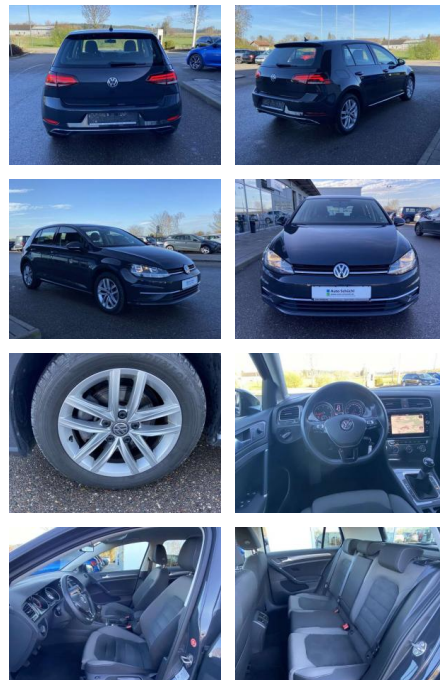

Volkswagen Golf 1.6 TDI Comfortline ERGO-ACTIVE

SS00-102009AAngebotsnr.:

Erstzulassung:	Kilometer:	Farbe:	Leistung:	Kraftstoffart:
01.07.2019	31.346		85 kW / 116 PS	Benzin

PREIS
19.930 €

FINANZIERUNGSBEISPIEL

Interieur

- Sitzheizung vorne Mittelarmlehne vorne Kindersitzverankerung für Kindersitzsystem ISOFIX Rücksitzbanklehne geteilt umlegbar mit Mittelarmlehne ergoActive Sitz mit 14-Wege-Einstellung auf der Fahrerseite klimatisiertes Handschuhfach Sport-Komfortsitze vorne el. Lendenwirbelstütze Fahrersitz mit Massagefunktion Multifunktions-Lederlenkrad 2 Leseleuchten vorn und 2 hinten Make-Up Spiegel
- beleuchtet Vordersitze höhenverstellbar und Sitzneigungsverstellung Fahrersitz