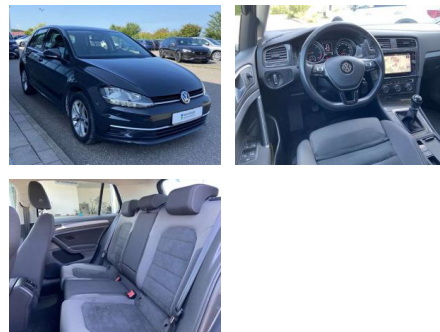

Volkswagen Golf 1.6 TDI Comfortline AHK+NAVI+SHZ

SS00-171177AAngebotsnr.:

Erstzulassung:	Kilometer:	Farbe:	Leistung:	Kraftstoffart:
01.05.2019	32.660		85 kW / 116 PS	Benzin

PREIS	FINANZIERUNGSBEISPIEL	
19.930 €	Laufzeit: 96 Monate Anzahlung: 25 % Basis-Finanzierung:* Mtl. Rate: Zielraten-Finanzierung:** 148 €	* Basisfinanzierung: Anzahlung: 4.983 Euro, Laufzeit: 96 Monate, Nettodarlehen: 14.948 Euro, Gesamtbetrag: 23.512 Euro, Zinssätze: 5.83% Sollz. (gebunden), 5.99% eff. ** Zielratenfinanzierung: Anzahlung: 4.983 Euro, Laufzeit: 96 Monate, Nettodarlehen: 14.948 Euro, Zielrate: 9.965 Euro, Gesamtbetrag: 23.661 Euro, Zinssätze: 5.83% Sollz. (gebunden), 5.99% eff., Vermittlung für: Santander Consumer Bank Repräsentatives Beispiel gem. § 17 Abs. 4 PAngV. Diese Finanzierungsangebote sind Beispiele. Gerne ermitteln wir für Sie Ihr individuelles Angebot.

Ausstattung

Interieur

- Sitzheizung vorne Mittelarmlehne vorne Kindersitzverankerung für Kindersitzsystem ISOFIX Rücksitzbanklehne geteilt umlegbar mit Mittelarmlehne ergoActive Sitz mit 14-Wege-Einstellung auf der Fahrerseite klimatisiertes Handschuhfach Sport-Komfortsitze vorne el. Lendenwirbelstütze Fahrersitz mit Massagefunktion Multifunktions-Lederlenkrad 2 Leseleuchten vorn und 2 hinten Make-Up Spiegel
- beleuchtet Vordersitze höhenverstellbar und Sitzneigungsverstellung Fahrersitz

Exterieur

- beheizbare Scheibenwaschdüsen vorne abnehmbare Anhängerkupplung Außenspiegel el. einstellbar und

- ASR und Traktionskontrolle Servotronic Fernbedienung (ZV) 4 x elektrische Fensterheber el. Differenzialsperre (XDS) Reifendruckkontrolle Automatische Distanzregelung ACC (Abstandstempomat) Start-Stop-Automatik Guide & Inform-fähig Multifunktionsanzeige Plus el. Parkbremse inkl. AutoHold-Funktion Climatic 5-Gang-Schaltgetriebe SCR (AdBlue) Pannen-Set Euro 6d-TEMP Müdigkeitserkennung Infotainment: Navigationssystem Discover Media mit Farbdisplay-Touchscreen Radio Composition Media Volkswagen Media Control 8 Lautsprecher Freisprecheinrichtung (Bluetooth) mit induktiver Lademöglichkeit 2 x USB Car-Net Farbe: Uranograu -Fr. 08:00-18:00 Uhr
- Samstags bis 16:00 Uhr geöffnet. Gerne beraten wir Sie über günstige

- Änderungen oder Zwischenverkauf vorbehalten. www.auto-schuechl.de

STÄNDIG ÜBER 15.000 FAHRZEUGE IM BESTAND!