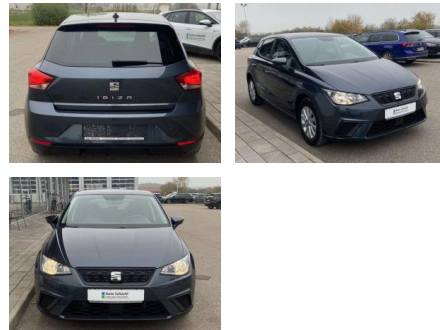

Seat Ibiza 1.0 TSI STYLE AHK+FULL-LINK+SHZ

SS00-114547 **Angebotsnr.:**

Erstzulassung:	Kilometer:	Farbe:	Leistung:	Kraftstoffart:
01.03.2021	24.465		70 kW / 95 PS	Benzin

PREIS	FINANZIERUNGSBEISPIEL	
16.840 €	Laufzeit: 96 Monate Anzahlung: 25 % Basis-Finanzierung:* Mtl. Rate: Zielraten-Finanzierung:** 125 €	* Basisfinanzierung: Anzahlung: 4.210 Euro, Laufzeit: 96 Monate, Nettodarlehen: 12.630 Euro, Gesamtbetrag: 19.866 Euro, Zinssätze: 5.83% Sollz. (gebunden), 5.99% eff. ** Zielratenfinanzierung: Anzahlung: 4.210 Euro, Laufzeit: 96 Monate, Nettodarlehen: 12.630 Euro, Zielrate: 8.420 Euro, Gesamtbetrag: 19.992 Euro, Zinssätze: 5.83% Sollz. (gebunden), 5.99% eff., Vermittlung für: Santander Consumer Bank Repräsentatives Beispiel gem. § 17 Abs. 4 PAngV. Diese Finanzierungsangebote sind Beispiele. Gerne ermitteln wir für Sie Ihr individuelles Angebot.

Ausstattung

Interieur

- Sitzheizung vorne Innenspiegel automatisch abblendbar Climatronic Mittelarmlehne vorne Vordersitze höhenverstellbar Kindersitzverankerung für Kindersitzsystem ISOFIX 2 Leseleuchten vorne Schubladen unter den Vordersitzen Rücksitzbanklehne geteilt umlegbar Ledermultifunktionslenkrad