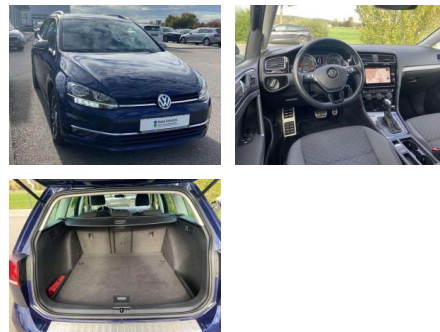

Volkswagen Golf Variant 1.6 TDI DSG Join AHK+NAV...

SS00-553381AAngebotsnr.:

Erstzulassung:	Kilometer:	Farbe:	Leistung:	Kraftstoffart:
01.03.2019	55.687		85 kW / 116 PS	Benzin

PREIS	FINANZIERUNGSBEISPIEL	
20.030 €	Laufzeit: 96 Monate Anzahlung: 25 % Basis-Finanzierung:* Mtl. Rate: Zielraten-Finanzierung:** 148 €	* Basisfinanzierung: Anzahlung: 5.008 Euro, Laufzeit: 96 Monate, Nettodarlehen: 15.023 Euro, Gesamtbetrag: 23.630 Euro, Zinssätze: 5.83% Sollz. (gebunden), 5.99% eff. ** Zielratenfinanzierung: Anzahlung: 5.008 Euro, Laufzeit: 96 Monate, Nettodarlehen: 15.023 Euro, Zielrate: 10.015 Euro, Gesamtbetrag: 23.780 Euro, Zinssätze: 5.83% Sollz. (gebunden), 5.99% eff., Vermittlung für: Santander Consumer Bank Repräsentatives Beispiel gem. § 17 Abs. 4 PAngV. Diese Finanzierungsangebote sind Beispiele. Gerne ermitteln wir für Sie Ihr individuelles Angebot.

Ausstattung

Interieur

- Sitzheizung vorne Innenspiegel automatisch abblendbar
- Lendenwirbelstützen vorne Climatronic
- Mittelarmlehne vorne Beifahrersitz umklappbar Vordersitze höhenverstellbar
- Kindersitzverankerung für Kindersitzsystem ISOFIX
- Rücksitzbanklehne geteilt umlegbar mit Mittelarmlehne klimatisiertes Handschuhfach
- Multifunktions-Sportlederlenkrad mit Schaltwippen 2 Leseleuchten vorn und 2 hinten Komfortsitze vorne Make-Up Spiegel
- beleuchtet

Exterieur

- beheizbare Scheibenwaschdüsen vorne Dachreling chrom abgedunkelte Scheiben hinten Außenspiegel mit Memoryfunktion

- ASR und Traktionskontrolle Servotronic Fernbedienung (ZV) 4 x elektrische Fensterheber el. Differenzialsperre (XDS) Reifendruckkontrolle Start-Stop-Automatik Guide & Inform-fähig Multifunktionsanzeige Plus el. Parkbremse inkl. AutoHold-Funktion Front-Assist inkl. City-Notbremsassistent SCR (AdBlue) Pannen-Set Euro 6d-TEMP Müdigkeitserkennung Infotainment: Navigationssystem Discover Media mit Farbdisplay-Touchscreen Radio Composition Media App-Connect (Apple CarPlay und Android Auto) Freisprecheinrichtung (Bluetooth) 8 Lautsprecher Car-Net USB-Schnittstelle. Farbe: Atlantik Blue Metallic -Fr. 08:00-18:00 Uhr
- Samstags bis 16:00 Uhr geöffnet. Gerne beraten wir Sie über günstige

- Änderungen oder Zwischenverkauf vorbehalten. www.auto-schuechl.de

Weiteres

- Pakete: 7-Gang-DSG-Automatikgetriebe Licht- und Sichtpaket

STÄNDIG ÜBER 15.000 FAHRZEUGE IM BESTAND!