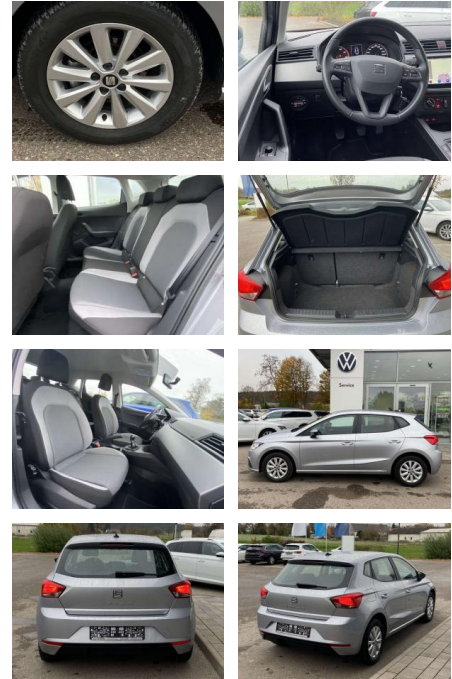

Seat Ibiza 1.0 TSI Style ALU+NAVI+FULL-LINK

SS00-112877 **Angebotsnr.:**

Erstzulassung:	Kilometer:	Farbe:	Leistung:	Kraftstoffart:
01.04.2021	35.415		70 kW / 95 PS	Benzin

PREIS 15.090 €	FINANZIERUNGSBEISPIEL		* Basisfinanzierung: Anzahlung: 3.773 Euro, Laufzeit: 96 Monate, Nettodarlehen: 11.318 Euro, Gesamtbetrag: 17.802 Euro, Zinssätze: 5.83% Sollz. (gebunden), 5.99% eff. ** Zielratenfinanzierung: Anzahlung: 3.773 Euro, Laufzeit: 96 Monate, Nettodarlehen: 11.318 Euro, Zielrate: 7.545 Euro, Gesamtbetrag: 17.915 Euro, Zinssätze: 5.83% Sollz. (gebunden), 5.99% eff., Vermittlung für: Santander Consumer Bank Repräsentatives Beispiel gem. § 17 Abs. 4 PAngV. Diese Finanzierungsangebote sind Beispiele. Gerne ermitteln wir für Sie Ihr individuelles Angebot.
	Laufzeit: 96 Monate	Anzahlung: 25 %	
	Basis-Finanzierung:**	Mtl. Rate:	
	Zielraten-Finanzierung:**	112 €	

Ausstattung

Sicherheit

- Anti-Blockiersystem ABS

Multimedia

- Radio

Interieur

- Fahrersitz höhenverstellbar
 Kindersitzverankerung für Kindersitzsystem ISOFIX 2 Leseleuchten
 vorne Rücksitzbanklehne geteilt umlegbar Ledermultifunktionslenkrad

Exterieur

- Einparkhilfe hinten Leichtmetallräder
 15" Licht- und Sicht: Lichtsensor mit LED-Tagfahrlicht Technik: Seitenairbags
 vorne Sprachsteuerung Scheckheftgepflegt
 ESP mit ASR Fernbedienung (ZV)
 Berganfahrassistent Airbag für Fahrer und Beifahrer mit