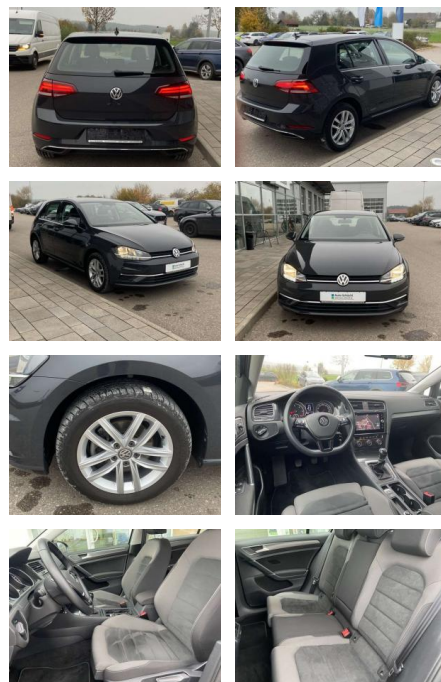

Volkswagen Golf 1.6 TDI Comfortline NAVI+SHZ+PDC

SS00-203954 **Angebotsnr.:**

Erstzulassung:	Kilometer:	Farbe:	Leistung:	Kraftstoffart:
01.07.2019	28.786		85 kW / 116 PS	Benzin

PREIS	FINANZIERUNGSBEISPIEL	
19.000 €	Laufzeit: 96 Monate Anzahlung: 25 % Basis-Finanzierung:* Mtl. Rate: Zielraten-Finanzierung:** 141 €	* Basisfinanzierung: Anzahlung: 4.750 Euro, Laufzeit: 96 Monate, Nettodarlehen: 14.250 Euro, Gesamtbetrag: 22.414 Euro, Zinssätze: 5.83% Sollz. (gebunden), 5.99% eff. ** Zielratenfinanzierung: Anzahlung: 4.750 Euro, Laufzeit: 96 Monate, Nettodarlehen: 14.250 Euro, Zielrate: 9.500 Euro, Gesamtbetrag: 22.557 Euro, Zinssätze: 5.83% Sollz. (gebunden), 5.99% eff., Vermittlung für: Santander Consumer Bank Repräsentatives Beispiel gem. § 17 Abs. 4 PAngV. Diese Finanzierungsangebote sind Beispiele. Gerne ermitteln wir für Sie Ihr individuelles Angebot.

Ausstattung

Sicherheit

- Anti-Blockiersystem ABS

Multimedia

- Radio

Interieur

- Sitzheizung vorne Mittelarmlehne vorne Kindersitzverankerung für Kindersitzsystem ISOFIX Rücksitzbanklehne geteilt umlegbar mit Mittelarmlehne ergoActive Sitz mit 14-Wege-Einstellung auf der Fahrerseite klimatisiertes Handschuhfach Sport-Komfortsitze vorne el. Lendenwirbelstütze Fahrersitz mit Massagefunktion Multifunktions-Lederlenkrad 2 Leseleuchten vorn und 2 hinten Make-Up Spiegel
- beleuchtet Vordersitze höhenverstellbar