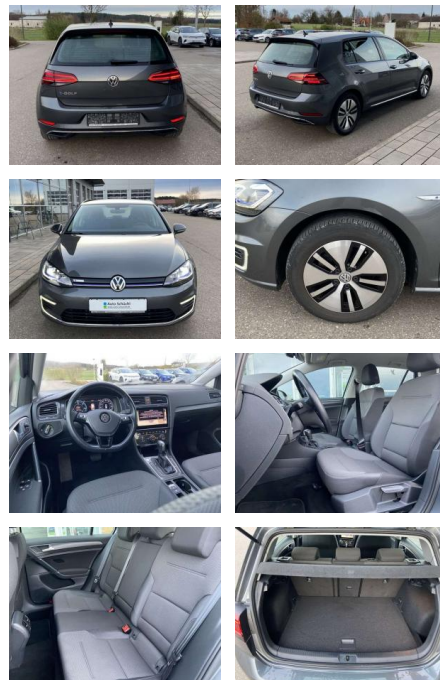

Volkswagen Golf e-Golf Comfortline WÄRMEPUMPE

SS00-909157 **Angebotsnr.:**