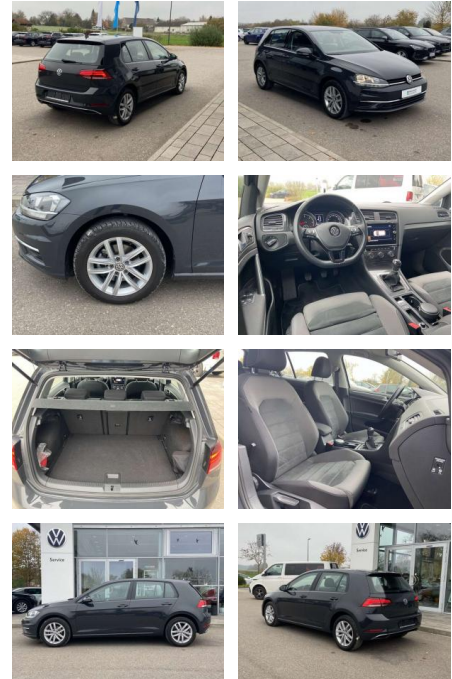

Volkswagen Golf 1.6 TDI COMFORTLINE NAVI+SHZ+PDC

SS00-203579 **Angebotsnr.:**