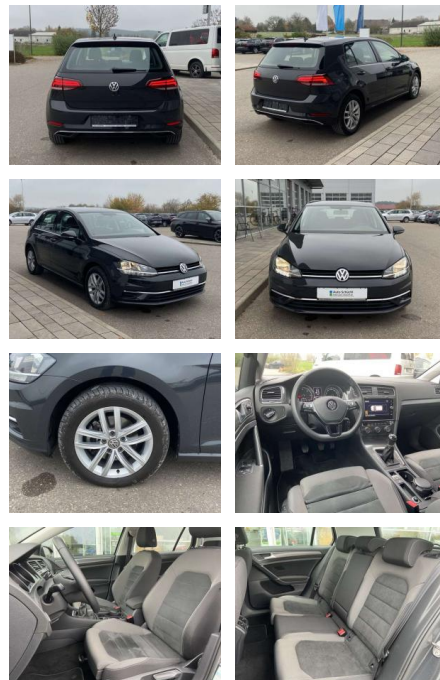

Volkswagen Golf 1.6 TDI COMFORTLINE NAVI+SHZ+PDC

SS00-089438 **Angebotsnr.:**

| Erstzulassung: | Kilometer: | Farbe: | Leistung: | Kraftstoffart: |
|----------------|------------|--------|----------------|----------------|
| 01.07.2019 | 15.264 | | 85 kW / 116 PS | Benzin |

Ausstattung

Sicherheit

- Anti-Blockiersystem ABS

Multimedia

- Radio

Interieur

- Sitzheizung vorne Mittelarmlehne vorne Kindersitzverankerung für Kindersitzsystem ISOFIX Rücksitzbanklehne geteilt umlegbar mit Mittelarmlehne ergoActive Sitz mit 14-Wege-Einstellung auf der Fahrerseite klimatisiertes Handschuhfach Sport-Komfortsitze vorne el. Lendenwirbelstütze Fahrersitz mit Massagefunktion Multifunktions-Lederlenkrad 2 Leseleuchten vorn und 2 hinten Make-Up Spiegel
- beleuchtet Vordersitze höhenverstellbar