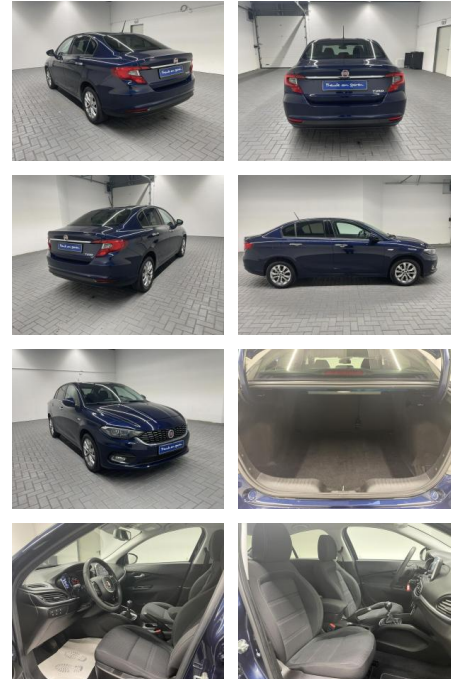

Fiat Tipo "Kam/Navi/Tempomat/16" "LM"

AM35-29305 **Angebotsnr.:**

Erstzulassung:	Kilometer:	Farbe:	Leistung:	Kraftstoffart:
25.09.2019	52.000		70 kW / 95 PS	Benzin

PREIS 15.690 €	FINANZIERUNGSBEISPIEL		* Basisfinanzierung: Anzahlung: 3.923 Euro, Laufzeit: 96 Monate, Nettodarlehen: 11.768 Euro, Gesamtbetrag: 18.510 Euro, Zinssätze: 5.83% Sollz. (gebunden), 5.99% eff. ** Zielratenfinanzierung: Anzahlung: 3.923 Euro, Laufzeit: 96 Monate, Nettodarlehen: 11.768 Euro, Zielrate: 7.845 Euro, Gesamtbetrag: 18.627 Euro, Zinssätze: 5.83% Sollz. (gebunden), 5.99% eff., Vermittlung für: Santander Consumer Bank Repräsentatives Beispiel gem. § 17 Abs. 4 PAngV. Diese Finanzierungsangebote sind Beispiele. Gerne ermitteln wir für Sie Ihr individuelles Angebot.
	Laufzeit: 96 Monate	Anzahlung: 25 %	
	Basis-Finanzierung:*	Mtl. Rate:	
	Zielraten-Finanzierung:**	116 €	

Ausstattung

Weiteres

- Ausstattungsliste
- in Jedem Fall einen Besichtigung-/Probefahrtstermin.
- Dieses Fahrzeug ist an 2 Standorten verfügbar. Bitte fragen Sie nach
- an welchem Standort sich das Fahrzeug derzeit befindet.
- ---KOMFORT---
- Klimaautomatik
- 4 x elektr. Fensterheber
- elektrische Seitenspiegel
- beheizbare Seitenspiegel
- Innenspiegel automatisch abblendend
- Stoff
- Fahrersitz höhenverstellbar
- Lenksäulenverstellung
- Lederlenkrad
- Multifunktionslenkrad
- Mittelarmlehne vorne
- ---SICHERHEIT---

- Bluetooth-Schnittstelle
- Freisprecheinrichtung
- ---LICHT UND SICHT---
- Lichtsensor
- Nebelscheinwerfer
- LED Tagfahrlicht
- Leaving-Home- und Coming-Home-Funktion
- Abbiegelicht
- ---EXTERIEUR---
- 16 Zoll Alufelgen
- 4-türig
- Abgedunkelte Scheiben
- Metalliclackierung
- Fensterzierleisten in Chrom
- ---INTERIEUR---
- Bordcomputer
- Wegfahrsperre
- geteilte Rückbank
- Außentemperaturanzeige
- Regensensor
- Laderaumabdeckung