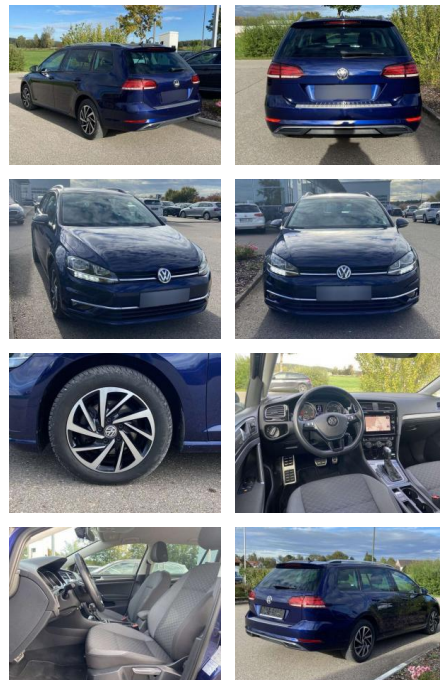

Volkswagen Golf Variant 1.6 TDI DSG Join NAVI

SS00-553381 **Angebotsnr.:**

Erstzulassung:	Kilometer:	Farbe:	Leistung:	Kraftstoffart:
01.03.2019	55.687		85 kW / 116 PS	Benzin

PREIS	FINANZIERUNGSBEISPIEL	
18.690 €	Laufzeit: 96 Monate Anzahlung: 25 % Basis-Finanzierung:* Mtl. Rate: Zielraten-Finanzierung:** 138 €	* Basisfinanzierung: Anzahlung: 4.673 Euro, Laufzeit: 96 Monate, Nettodarlehen: 14.018 Euro, Gesamtbetrag: 22.049 Euro, Zinssätze: 5.83% Sollz. (gebunden), 5.99% eff. ** Zielratenfinanzierung: Anzahlung: 4.673 Euro, Laufzeit: 96 Monate, Nettodarlehen: 14.018 Euro, Zielrate: 9.345 Euro, Gesamtbetrag: 22.189 Euro, Zinssätze: 5.83% Sollz. (gebunden), 5.99% eff., Vermittlung für: Santander Consumer Bank Repräsentatives Beispiel gem. § 17 Abs. 4 PAngV. Diese Finanzierungsangebote sind Beispiele. Gerne ermitteln wir für Sie Ihr individuelles Angebot.

Ausstattung

Sicherheit

- Anti-Blockiersystem ABS

Multimedia

- Radio

Interieur

- Sitzheizung vorne Innenspiegel automatisch abblendbar
- Lendenwirbelstützen vorne Climatronic
- Mittelarmlehne vorne Beifahrersitz umklappbar Vordersitze höhenverstellbar
- Kindersitzverankerung für Kindersitzsystem ISOFIX
- Rücksitzbanklehne geteilt umlegbar mit Mittelarmlehne klimatisiertes Handschuhfach
- Multifunktions-Sportlederlenkrad mit Schaltwippen 2 Leseleuchten vorn und 2 hinten Komfortsitze vorne Make-Up Spiegel

- beleuchtet

Exterieur

- beheizbare Scheibenwaschdüsen vorne Dachreling chrom abgedunkelte Scheiben hinten Außenspiegel mit Memoryfunktion elektrisch anklapp-/einstellbar und beheizbar Ganzjahresreifen Licht- und Sicht: Tagfahrlicht Fernlichtassistent Licht- und Regensensor LED-Kennzeichenbeleuchtung Scheinwerferreinigungsanlage Nebelscheinwerfer mit Abbiegelicht LED-Heckleuchten LED-Tagfahrlicht Technik: Seitenairbags vorne Einparkhilfe vorne und hinten Scheckheftgepflegt ESP
- ASR und Traktionskontrolle Servotronic Fernbedienung (ZV) 4 x elektrische Fensterheber el. Differenzialsperre (XDS) Reifendruckkontrolle