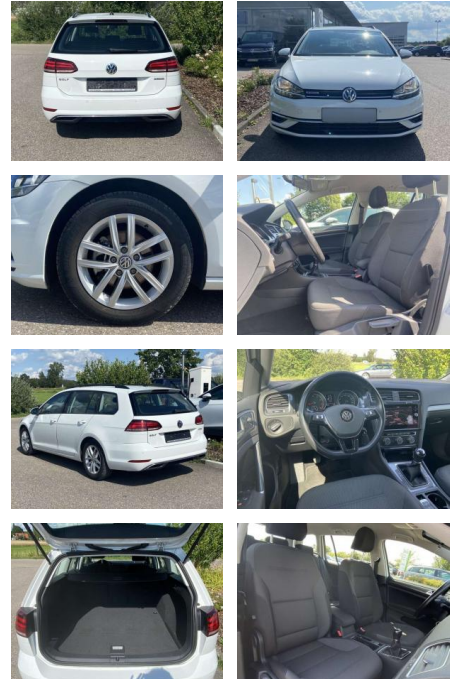

Volkswagen Golf Variant 1.5 TSI Comfortline NAVI

SS00-579746 **Angebotsnr.:**

Erstzulassung:	Kilometer:	Farbe:	Leistung:	Kraftstoffart:
01.08.2020	19.988		96 kW / 131 PS	Benzin

PREIS	FINANZIERUNGSBEISPIEL	
19.930 €	Laufzeit: 96 Monate Anzahlung: 25 % Basis-Finanzierung:* Mtl. Rate: Zielraten-Finanzierung:** 148 €	* Basisfinanzierung: Anzahlung: 4.983 Euro, Laufzeit: 96 Monate, Nettodarlehen: 14.948 Euro, Gesamtbetrag: 23.512 Euro, Zinssätze: 5.83% Sollz. (gebunden), 5.99% eff. ** Zielratenfinanzierung: Anzahlung: 4.983 Euro, Laufzeit: 96 Monate, Nettodarlehen: 14.948 Euro, Zielrate: 9.965 Euro, Gesamtbetrag: 23.661 Euro, Zinssätze: 5.83% Sollz. (gebunden), 5.99% eff., Vermittlung für: Santander Consumer Bank Repräsentatives Beispiel gem. § 17 Abs. 4 PAngV. Diese Finanzierungsangebote sind Beispiele. Gerne ermitteln wir für Sie Ihr individuelles Angebot.

Ausstattung

Sicherheit

- Anti-Blockiersystem ABS

Multimedia

- Radio

Interieur

- Sitzheizung vorne Lendenwirbelstützen vorne Mittelarmlehne vorne Beifahrersitz umklappbar Vordersitze höhenverstellbar Kindersitzverankerung für Kindersitzsystem ISOFIX Rücksitzbanklehne geteilt umlegbar mit Mittelarmlehne Netztrennwand klimatisiertes Handschuhfach Multifunktions-Lederlenkrad 2 Leseleuchten vorn und 2 hinten Komfortsitze vorne Make-Up Spiegel
- beleuchtet

Exterieur

- beheizbare Scheibenwaschdüsen vorne Dachreling Außenspiegel el. einstellbar und beheizbar Leichtmetallräder 16" Licht- und Sicht: LED-Kennzeichenbeleuchtung Tagfahrlicht Scheinwerferreinigungsanlage LED-Heckleuchten LED-Tagfahrlicht Technik: Seitenairbags vorne Einparkhilfe vorne und hinten Scheckheftgepflegt Servotronic ESP mit ASR Fernbedienung (ZV) 6-Gang-Schaltgetriebe 4 x elektrische Fensterheber el. Differenzialsperre (XDS) Reifendruckkontrolle Start-Stop-Automatik Guide & Inform-fähig Multifunktionsanzeige Plus el. Parkbremse inkl. AutoHold-Funktion Climatic Front-Assist inkl. City-Notbremsassistent Pannen-Set Müdigkeitserkennung Euro

- Samstags bis 16:00 Uhr geöffnet. Gerne beraten wir Sie über günstige Finanzierungsmodelle und nehmen Ihr derzeitiges Fahrzeug in Zahlung. www.auto-schuechl.de/finanzierung Irrtümer
- Änderungen oder Zwischenverkauf vorbehalten. www.auto-schuechl.de