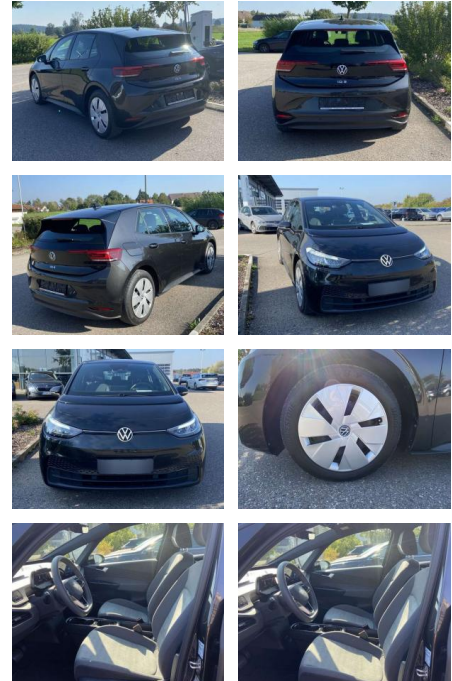

Volkswagen ID.3 NAVI+LED+CCS+APP-CONNECT+PDC+DAB

SS00-004048 **Angebotsnr.:**

Erstzulassung:	Kilometer:	Farbe:	Leistung:	Kraftstoffart:
01.08.2021	29.443		110 kW / 150 PS	Benzin

PREIS	FINANZIERUNGSBEISPIEL	
20.030 €	Laufzeit: 96 Monate Anzahlung: 25 % Basis-Finanzierung:* Mtl. Rate: Zielraten-Finanzierung:** 148 €	* Basisfinanzierung: Anzahlung: 5.008 Euro, Laufzeit: 96 Monate, Nettodarlehen: 15.023 Euro, Gesamtbetrag: 23.630 Euro, Zinssätze: 5.83% Sollz. (gebunden), 5.99% eff. ** Zielratenfinanzierung: Anzahlung: 5.008 Euro, Laufzeit: 96 Monate, Nettodarlehen: 15.023 Euro, Zielrate: 10.015 Euro, Gesamtbetrag: 23.780 Euro, Zinssätze: 5.83% Sollz. (gebunden), 5.99% eff., Vermittlung für: Santander Consumer Bank Repräsentatives Beispiel gem. § 17 Abs. 4 PAngV. Diese Finanzierungsangebote sind Beispiele. Gerne ermitteln wir für Sie Ihr individuelles Angebot.