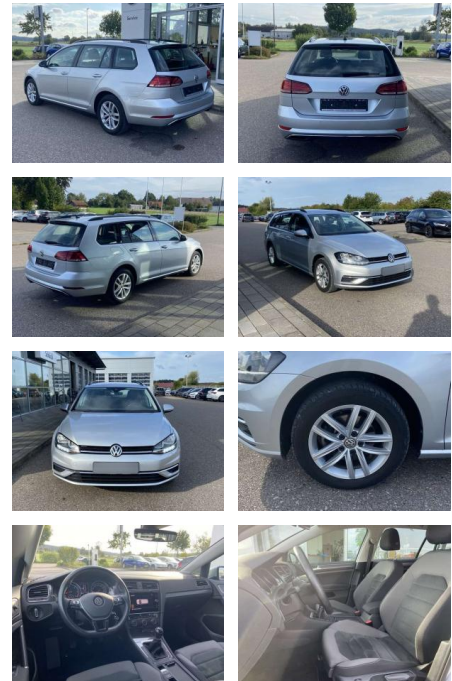

Volkswagen Golf Variant 1.6 TDI Comfortline NAVI

SS00-549954 **Angebotsnr.:**