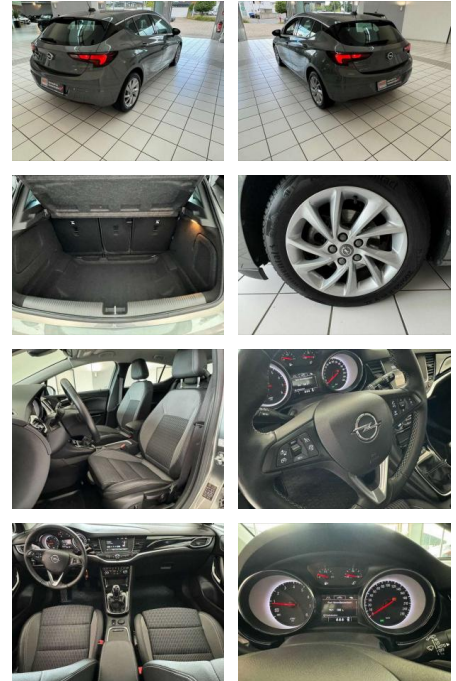

## Opel Astra K 1.2 Turbo Elegance Start/Stop

AM11-26471 **Angebotsnr.:**

| Erstzulassung: | Kilometer: | Farbe: | Leistung:      | Kraftstoffart: |
|----------------|------------|--------|----------------|----------------|
| 01.09.2020     | 27.486     | Grau   | 96 kW / 131 PS | Benzin         |