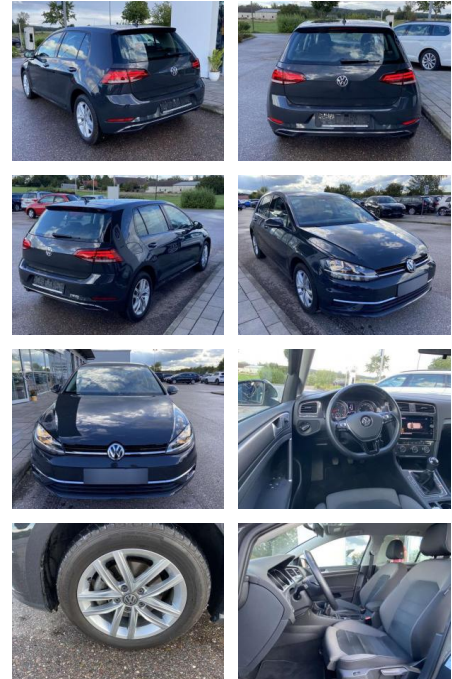

Volkswagen Golf 1.6 TDI COMFORTLINE NAVI+SHZ+PDC

SS00-203594 **Angebotsnr.:**

Erstzulassung:	Kilometer:	Farbe:	Leistung:	Kraftstoffart:
01.07.2019	34.413		85 kW / 116 PS	Benzin

PREIS	FINANZIERUNGSBEISPIEL	
18.380 €	Laufzeit: 96 Monate Anzahlung: 25 %	* Basisfinanzierung: Anzahlung: 4.595 Euro, Laufzeit: 96 Monate, Nettodarlehen: 13.785 Euro, Gesamtbetrag: 21.683 Euro, Zinssätze: 5.83% Sollz. (gebunden), 5.99% eff.
	Basis-Finanzierung:** Mtl. Rate:	** Zielratenfinanzierung: Anzahlung: 4.595 Euro, Laufzeit: 96 Monate, Nettodarlehen: 13.785 Euro, Zielrate: 9.190 Euro, Gesamtbetrag: 21.821 Euro, Zinssätze: 5.83% Sollz. (gebunden), 5.99% eff.,
	Zielraten-Finanzierung:** 136 €	Vermittlung für: Santander Consumer Bank Repräsentatives Beispiel gem. § 17 Abs. 4 PAngV. Diese Finanzierungsangebote sind Beispiele. Gerne ermitteln wir für Sie Ihr individuelles Angebot.

Ausstattung

Sicherheit

- Anti-Blockiersystem ABS

Multimedia

- Radio

Interieur

- Sitzheizung vorne Mittelarmlehne vorne Kindersitzverankerung für Kindersitzsystem ISOFIX Rücksitzbanklehne geteilt umlegbar mit Mittelarmlehne ergoActive Sitz mit 14-Wege-Einstellung auf der Fahrerseite klimatisiertes Handschuhfach Sport-Komfortsitze vorne el. Lendenwirbelstütze Fahrersitz mit Massagefunktion Multifunktions-Lederlenkrad 2 Leseleuchten vorn und 2 hinten Make-Up Spiegel
- beleuchtet Vordersitze höhenverstellbar