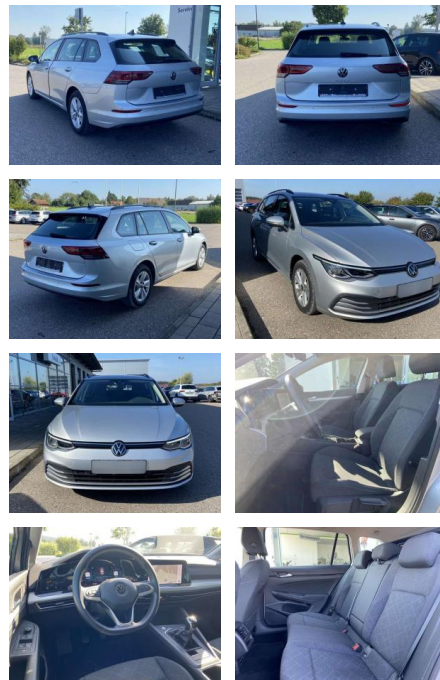

Volkswagen Golf Variant 2.0 TDI Life NAVI+LED

SS00-512155 **Angebotsnr.:**

Erstzulassung:	Kilometer:	Farbe:	Leistung:	Kraftstoffart:
01.04.2021	69.662		85 kW / 116 PS	Benzin

PREIS	FINANZIERUNGSBEISPIEL	
19.510 €	Laufzeit: 96 Monate Anzahlung: 25 % Basis-Finanzierung:* Mtl. Rate: Zielraten-Finanzierung:** 145 €	* Basisfinanzierung: Anzahlung: 4.878 Euro, Laufzeit: 96 Monate, Nettodarlehen: 14.633 Euro, Gesamtbetrag: 23.016 Euro, Zinssätze: 5.83% Sollz. (gebunden), 5.99% eff. ** Zielratenfinanzierung: Anzahlung: 4.878 Euro, Laufzeit: 96 Monate, Nettodarlehen: 14.633 Euro, Zielrate: 9.755 Euro, Gesamtbetrag: 23.163 Euro, Zinssätze: 5.83% Sollz. (gebunden), 5.99% eff., Vermittlung für: Santander Consumer Bank Repräsentatives Beispiel gem. § 17 Abs. 4 PAngV. Diese Finanzierungsangebote sind Beispiele. Gerne ermitteln wir für Sie Ihr individuelles Angebot.

Ausstattung

Sicherheit

- Anti-Blockiersystem ABS

Multimedia

- Radio

Interieur

- Sitzheizung vorne Lendenwirbelstützen vorne Mittelarmlehne vorne Vordersitze höhenverstellbar Rücksitzbanklehne geteilt umlegbar mit Mittelarmlehne 2 Leseleuchten vorn Netztrennwand Komfortsitze vorne Make-Up Spiegel
- beleuchtet Multifunktionslederlenkrad
- beheizbar Isofix Rücksitzbank und Beifahrersitz

- 2x hinten Farbe: Reflexsilber Metallic -Fr. 08:00-18:00 Uhr
- Samstags bis 16:00 Uhr geöffnet. Gerne beraten wir Sie über günstige Finanzierungsmodelle und nehmen Ihr derzeitiges Fahrzeug in Zahlung. www.auto-schuechl.de/finanzierung Irrtümer
- Änderungen oder Zwischenverkauf vorbehalten. www.auto-schuechl.de