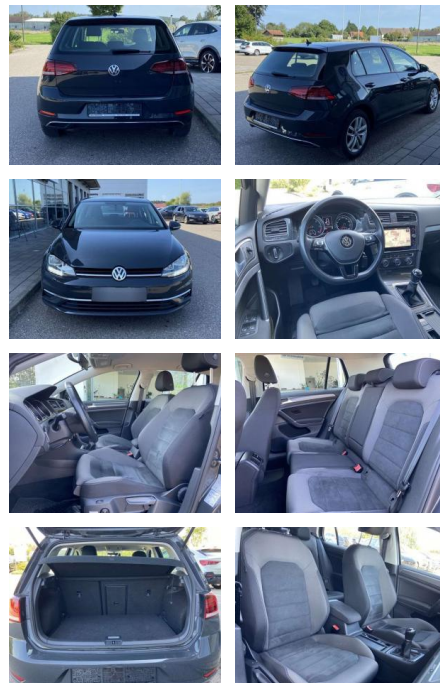

Volkswagen Golf 1.6 TDI Comfortline NAVI+SHZ+PDC

SS00-171177 **Angebotsnr.:**

Erstzulassung:	Kilometer:	Farbe:	Leistung:	Kraftstoffart:
01.05.2019	32.660		85 kW / 116 PS	Benzin

PREIS
18.480 €

FINANZIERUNGSBEISPIEL
 Laufzeit: 96 Monate Anzahlung: 25 %
 Basis-Finanzierung:* Mtl. Rate:
 Zielraten-Finanzierung:** **137 €**

Sicherheit

- Anti-Blockiersystem ABS

Multimedia

- Radio

Interieur

- Sitzheizung vorne Mittelarmlehne vorne Kindersitzverankerung für Kindersitzsystem ISOFIX Rücksitzbanklehne geteilt umlegbar mit Mittelarmlehne ergoActive Sitz mit 14-Wege-Einstellung auf der Fahrerseite klimatisiertes Handschuhfach Sport-Komfortsitze vorne el. Lendenwirbelstütze Fahrersitz mit Massagefunktion Multifunktions-Lederlenkrad 2 Leseleuchten vorn und 2 hinten Make-Up Spiegel
- beleuchtet Vordersitze höhenverstellbar