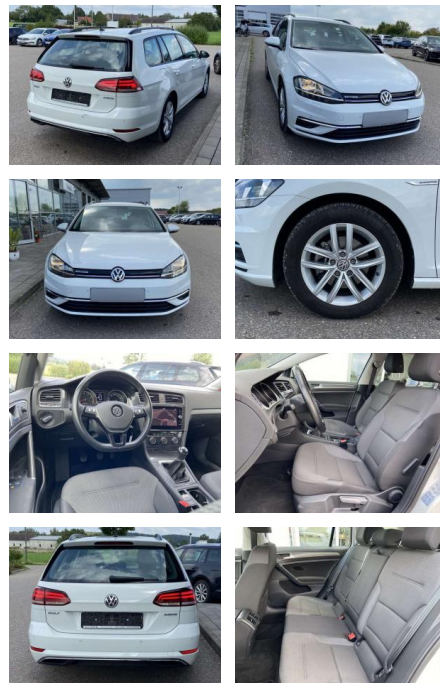

Volkswagen Golf Variant 1.5 TSI Comfortline NAVI

SS00-579748 **Angebotsnr.:**

Erstzulassung:	Kilometer:	Farbe:	Leistung:	Kraftstoffart:
01.08.2020	13.424		96 kW / 131 PS	Benzin

PREIS	FINANZIERUNGSBEISPIEL	
19.930 €	Laufzeit: 96 Monate Anzahlung: 25 % Basis-Finanzierung:* Mtl. Rate: Zielraten-Finanzierung:** 148 €	* Basisfinanzierung: Anzahlung: 4.983 Euro, Laufzeit: 96 Monate, Nettodarlehen: 14.948 Euro, Gesamtbetrag: 23.512 Euro, Zinssätze: 5.83% Sollz. (gebunden), 5.99% eff. ** Zielratenfinanzierung: Anzahlung: 4.983 Euro, Laufzeit: 96 Monate, Nettodarlehen: 14.948 Euro, Zielrate: 9.965 Euro, Gesamtbetrag: 23.661 Euro, Zinssätze: 5.83% Sollz. (gebunden), 5.99% eff., Vermittlung für: Santander Consumer Bank Repräsentatives Beispiel gem. § 17 Abs. 4 PAngV. Diese Finanzierungsangebote sind Beispiele. Gerne ermitteln wir für Sie Ihr individuelles Angebot.

Ausstattung

Sicherheit

- Anti-Blockiersystem ABS

Multimedia

- Radio

Interieur

- Sitzheizung vorne Lendenwirbelstützen vorne Mittelarmlehne vorne Beifahrersitz umklappbar Vordersitze höhenverstellbar Kindersitzverankerung für Kindersitzsystem ISOFIX Rücksitzbanklehne geteilt umlegbar mit Mittelarmlehne Netztrennwand klimatisiertes Handschuhfach Multifunktions-Lederlenkrad 2 Leseleuchten vorn und 2 hinten Komfortsitze vorne Make-Up Spiegel
- beleuchtet

Exterieur

- beheizbare Scheibenwaschdüsen vorne Dachreling Außenspiegel el. einstellbar und beheizbar Leichtmetallräder 16" Licht- und Sicht: LED-Kennzeichenbeleuchtung Tagfahrlicht Scheinwerferreinigungsanlage LED-Heckleuchten LED-Tagfahrlicht Technik: Seitenairbags vorne Einparkhilfe vorne und hinten Scheckheftgepflegt Servotronic ESP mit ASR Fernbedienung (ZV) 6-Gang-Schaltgetriebe 4 x elektrische Fensterheber el. Differenzialsperre (XDS) Reifendruckkontrolle Start-Stop-Automatik Guide & Inform-fähig Multifunktionsanzeige Plus el. Parkbremse inkl. AutoHold-Funktion Climatic Front-Assist inkl. City-Notbremsassistent Pannen-Set Müdigkeitserkennung Euro

- Samstags bis 16:00 Uhr geöffnet. Gerne beraten wir Sie über günstige Finanzierungsmodelle und nehmen Ihr derzeitiges Fahrzeug in Zahlung. www.auto-schuechl.de/finanzierung Irrtümer
- Änderungen oder Zwischenverkauf vorbehalten. www.auto-schuechl.de

STÄNDIG ÜBER 15.000 FAHRZEUGE IM BESTAND!