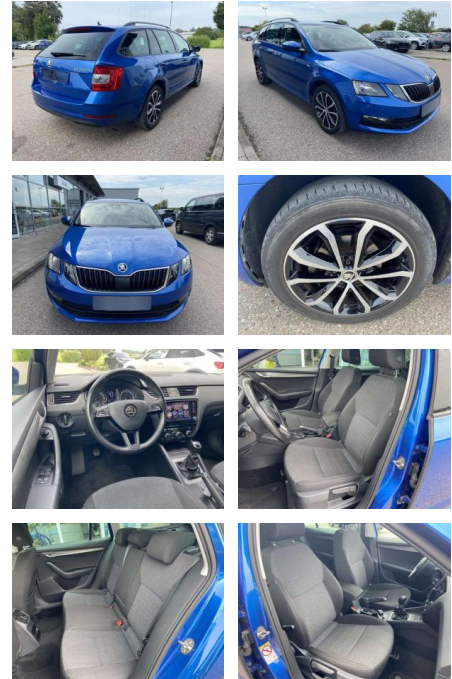

Skoda Octavia Combi 1.6 TDI 17"+CANTON

SS00-093204 **Angebotsnr.:**

Erstzulassung:	Kilometer:	Farbe:	Leistung:	Kraftstoffart:
01.08.2020	49.980		85 kW / 116 PS	Benzin

PREIS
19.720 €

FINANZIERUNGSBEISPIEL

Laufzeit: 96 Monate Anzahlung: 25 %
 Basis-Finanzierung:* Mtl. Rate:
 Zielraten-Finanzierung:** **146 €**

Sicherheit

- Anti-Blockiersystem ABS

Multimedia

- Radio

Interieur

- Standheizung mit Fernbedienung
- Sitzheizung vorne
- Innenspiegel automatisch abblendbar
- Lendenwirbelstützen vorne
- Climatronic
- Mittelarmlehne vorne
- Vordersitze höhenverstellbar
- Kindersitzverankerung für Kindersitzsystem ISOFIX
- Variables Ladebodenkonzept
- Rücksitzbanklehne geteilt umlegbar
- mit Mittelarmlehne
- Netztrennwand
- klimatisiertes Handschuhfach
- Multifunktions-Lederlenkrad 2
- Leseleuchten vorn und 2 hinten