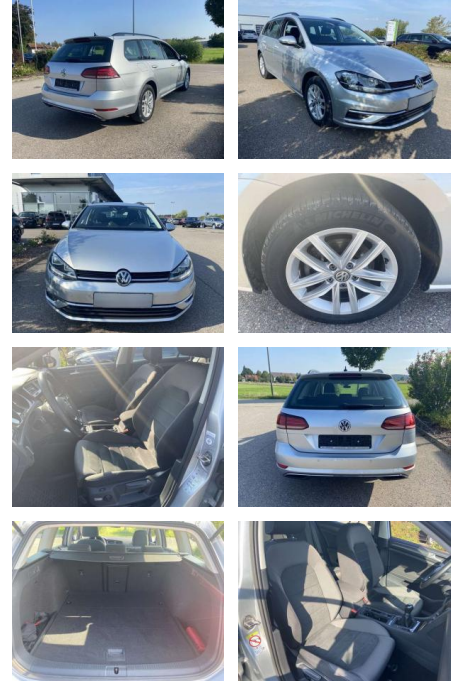

Volkswagen Golf Variant 1.6 TDI COMFORTLINE NAVI

SS00-524823 **Angebotsnr.:**

Erstzulassung:	Kilometer:	Farbe:	Leistung:	Kraftstoffart:
01.01.2020	48.631		85 kW / 116 PS	Benzin

PREIS
18.070 €

FINANZIERUNGSBEISPIEL
Laufzeit: 96 Monate Anzahlung: 25 %
Basis-Finanzierung:* Mtl. Rate:
Zielraten-Finanzierung:** **134 €**

- Anti-Blockiersystem ABS

Multimedia

- Radio

Interieur

- Sitzheizung vorne Innenspiegel automatisch abblendbar Mittelarmlehne vorne Kindersitzverankerung für Kindersitzsystem ISOFIX Rücksitzbanklehne geteilt umlegbar mit Mittelarmlehne Netztrennwand klimatisiertes Handschuhfach Sport-Komfortsitze vorne el. Lendenwirbelstütze Fahrersitz mit Massagefunktion Multifunktions-Lederlenkrad 2 Leseleuchten vorn und 2 hinten Make-Up Spiegel
- beleuchtet Vordersitze höhenverstellbar