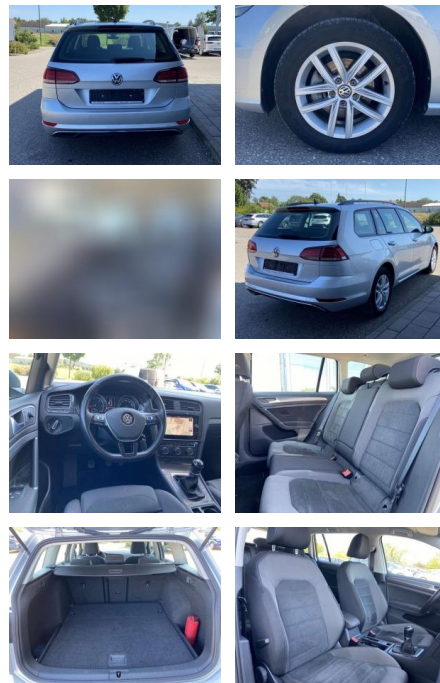

Volkswagen Golf Variant 1.6 TDI Comfortline NAVI

SS00-533555 **Angebotsnr.:**

Erstzulassung:	Kilometer:	Farbe:	Leistung:	Kraftstoffart:
01.01.2020	35.714	Silber	85 kW / 116 PS	Benzin

PREIS	FINANZIERUNGSBEISPIEL	
19.720 €	Laufzeit: 96 Monate Anzahlung: 25 %	* Basisfinanzierung: Anzahlung: 4.930 Euro, Laufzeit: 96 Monate, Nettodarlehen: 14.790 Euro, Gesamtbetrag: 23.264 Euro, Zinssätze: 5.83% Sollz. (gebunden), 5.99% eff.
	Basis-Finanzierung:** Mtl. Rate:	** Zielratenfinanzierung: Anzahlung: 4.930 Euro, Laufzeit: 96 Monate, Nettodarlehen: 14.790 Euro, Zielrate: 9.860 Euro, Gesamtbetrag: 23.411 Euro, Zinssätze: 5.83% Sollz. (gebunden), 5.99% eff.,
	Zielraten-Finanzierung:** 146 €	Vermittlung für: Santander Consumer Bank Repräsentatives Beispiel gem. § 17 Abs. 4 PAngV. Diese Finanzierungsangebote sind Beispiele. Gerne ermitteln wir für Sie Ihr individuelles Angebot.

Ausstattung

Sicherheit

- Anti-Blockiersystem ABS

Multimedia

- Radio

Interieur

- Standheizung mit Funkfernbedienung
- Sitzheizung vorne Innenspiegel automatisch abblendbar Mittelarmlehne vorne Kindersitzverankerung für Kindersitzsystem ISOFIX
- Rücksitzbanklehne geteilt umlegbar mit Mittelarmlehne Netztrennwand klimatisiertes Handschuhfach Sport-Komfortsitze vorne el. Lendenwirbelstütze Fahrersitz mit Massagefunktion Multifunktions-Lederlenkrad 2 Leseleuchten vorn und 2 hinten Make-Up Spiegel

- beleuchtet Vordersitze höhenverstellbar und Sitzneigungsverstellung Fahrersitz

Exterieur

- beheizbare Scheibenwaschdüsen vorne Dachreling Außenspiegel el. einstellbar und beheizbar Leichtmetallräder 16" Licht- und Sicht: Tagfahrlicht Fernlichtassistent Licht- und Regensensor LED-Kennzeichenbeleuchtung Scheinwerferreinigungsanlage LED-Heckleuchten LED-Tagfahrlicht Technik: Seitenairbags vorne Front-Assist mit City-Notbremsassistent Einparkhilfe vorne und hinten Sprachsteuerung Scheckheftgepflegt ESP
- ASR und Traktionskontrolle Servotronic Fernbedienung (ZV) 4 x elektrische Fensterheber el. Differenzialsperre (XDS) Verkehrszeichenerkennung Reifendruckkontrolle Automatische

- Samstags bis 16:00 Uhr geöffnet. Gerne beraten wir Sie über günstige Finanzierungsmodelle und nehmen Ihr derzeitiges Fahrzeug in Zahlung. www.auto-schuechl.de/finanzierung Irrtümer
- Änderungen oder Zwischenverkauf vorbehalten. www.auto-schuechl.de

Weiteres

- Diesel
- Pakete: Licht- und Sichtpaket Business-Premium-Paket

STÄNDIG ÜBER 15.000 FAHRZEUGE IM BESTAND!