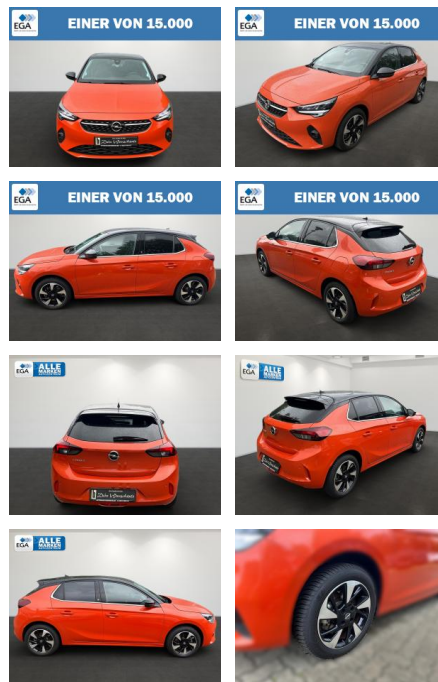

## Opel Corsa e Elegance PDC+Kamera+SH+beh.Lenkrad

AB27-CE2306-01560511

Erstzulassung:	Kilometer:	Farbe:	Leistung:	Kraftstoffart:
27.05.2021	7.900	Orange	100 kW / 136 PS	Elektro

PREIS	FINANZIERUNGSBEISPIEL	
<b>17.990 €</b>	Laufzeit: 96 Monate	Anzahlung: 25 %
	Basis-Finanzierung:**	Mtl. Rate: <b>133 €</b>
	Zielraten-Finanzierung:**	Mtl. Rate: <b>133 €</b>